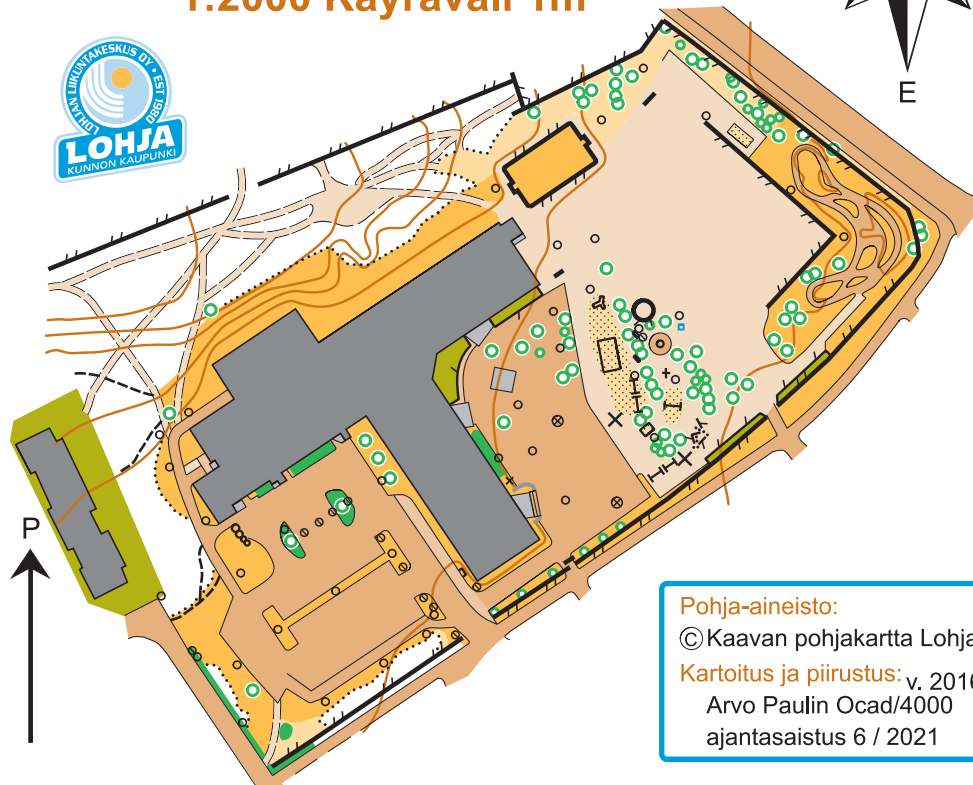

PIHAKARTTA METSOLAN KOULU

LOHJA
1:2000 Käyräväli 1m

Karttamerkit

- Korkeuskäyrä
- Kivikko (0,25)
- ▨ Avoim hietikkoalue
- Pieni suihkukaivo, kaivo
- Avoim puuton alue
- Avoim maasto
- Metsä: eritt. vaikeasti juostav
- Metsä: eritt. vaikeasti juostav
- Selvä viljelysraja
- Selvä kasvillisuusraja
- Huomattava suuri puu
- Huomattava pensas tai pieni puu
- Polku, ei kovapintainen
- - - Pieni polku
- ┌ Keinu
- Ylitett. oleva muuri tai seinä
- Ylipääsemätön muuri tai seinä
- ┌ Ylitettävissä oleva aita/kaide
- ┌ Ylipääsemätön aita tai kaide
- Rakennus (väri)
- Rakennus (reunaviiva)
- Katos (väri)
- Katos (reunaviiva)
- Kielletty alue, pihamaa
- Sorapintainen alue
- Asfaloitu alue
- Laatoitettu alue tai käytävä
- Kovapint. alueen reuna/kynnys
- ▩ Portaati
- × Rakennettu kohde
- Liikennemerkki sähköpiste opastaulu
- Huomattava rakennettu kohde
- Valaisinpylväs, lipputanko

Pohja-aineisto:

© Kaavan pohjakartta Lohja

Kartoitus ja piirustus: v. 2016

Arvo Paulin Ocad/4000

ajantasaistus 6 / 2021

0 25 50 75 100 m